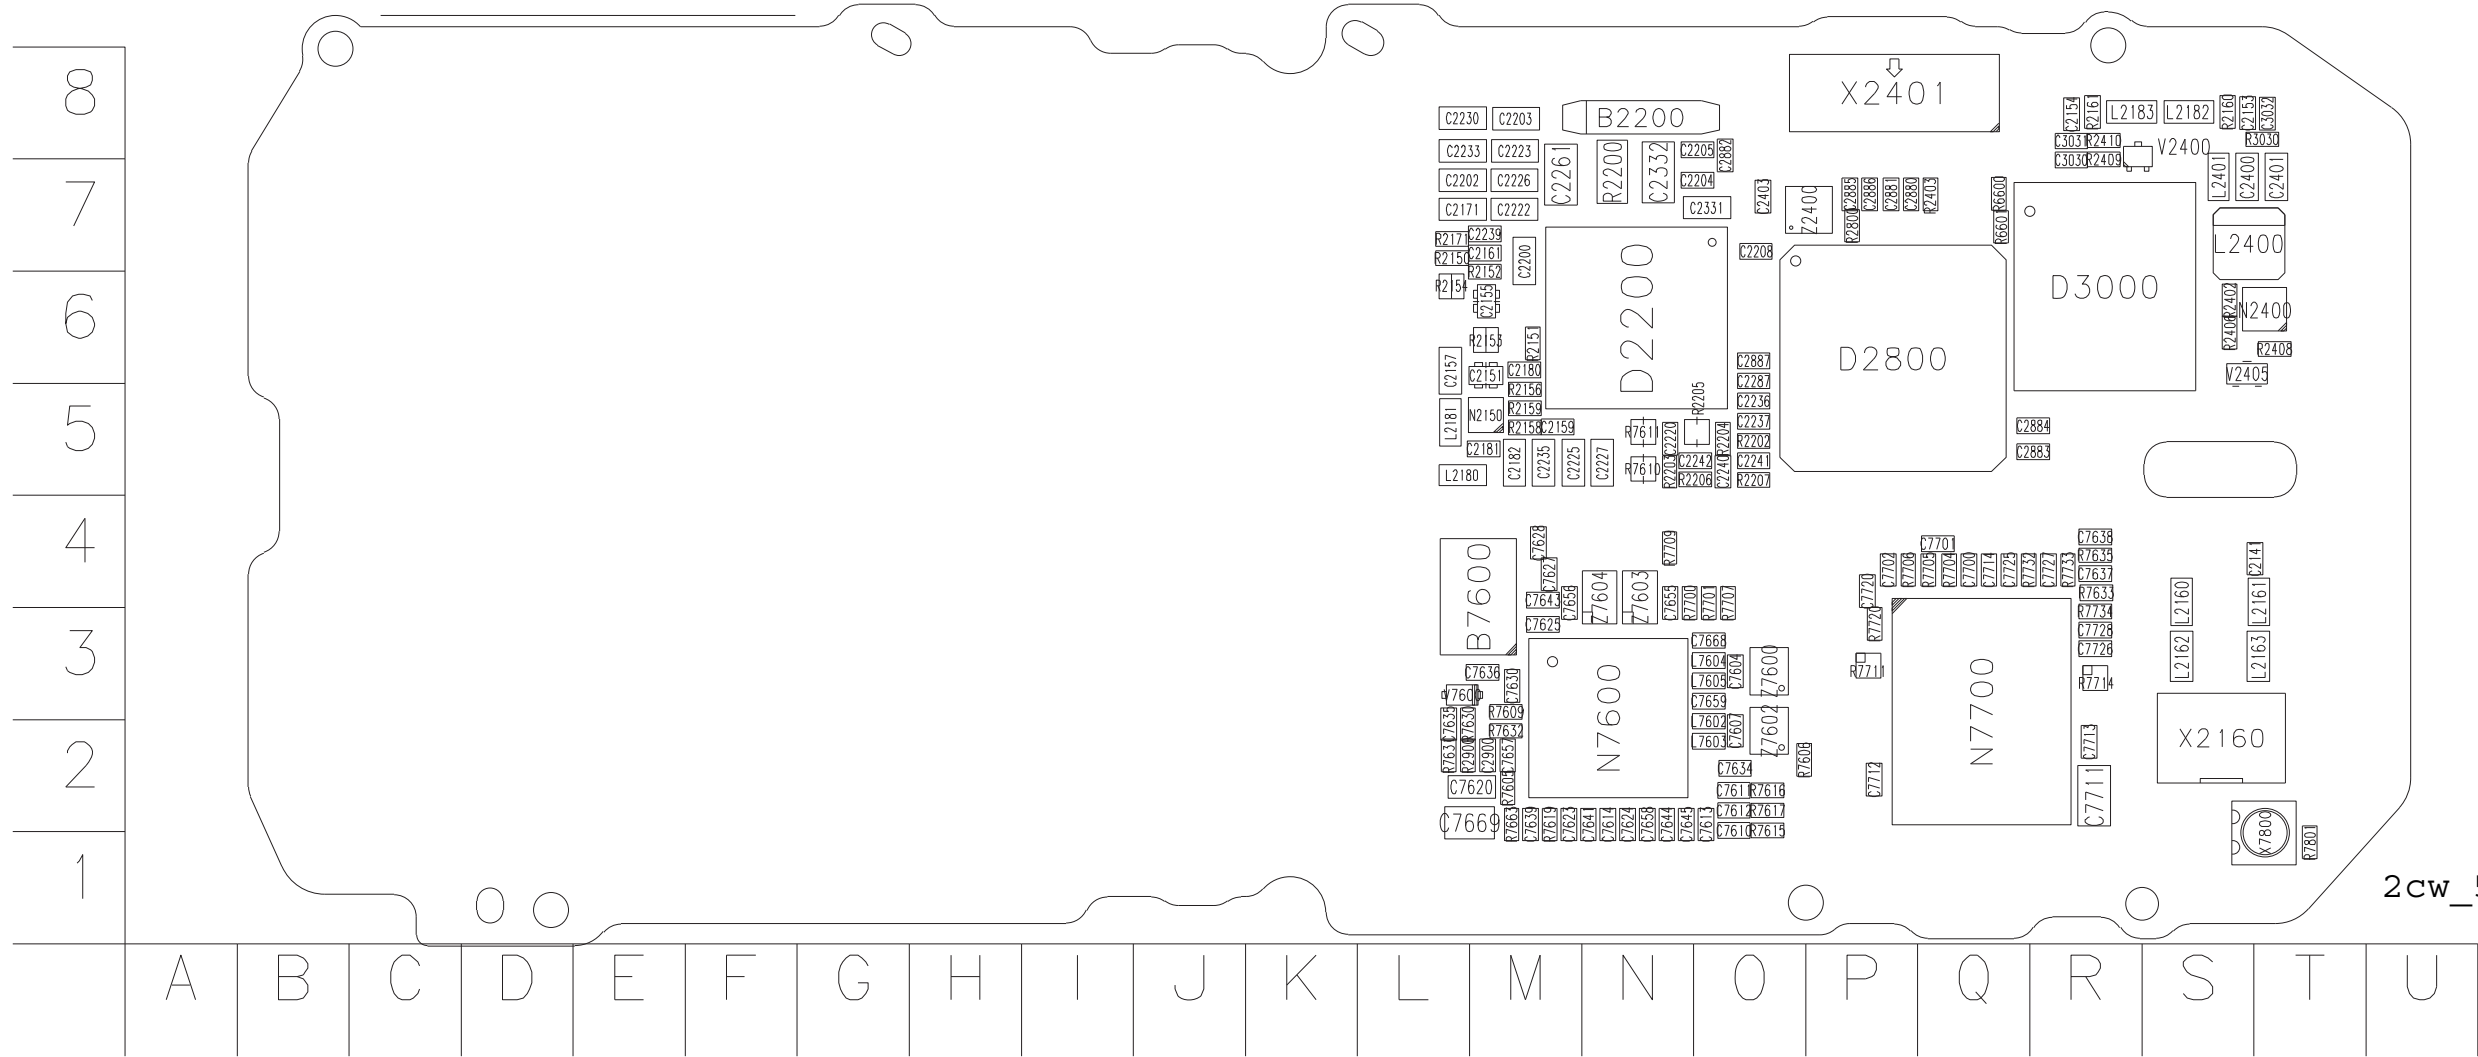

EMU: 3100 TO 3199

UPP: 2800 TO 2899

FM-RADIO: 6100 TO 6199

- RFALX(1-5)
- RFCLKGND
- LPRFCLK
- PUSL(1-5)

REFERENCE NUMBER ALLOCATION
 KEYUI: 2400 to 2599
 AUDIO: 2100 to 2199

2cw_50a_asmdrw_t.pdf

2cw_50a_asmdrw_b.pdf