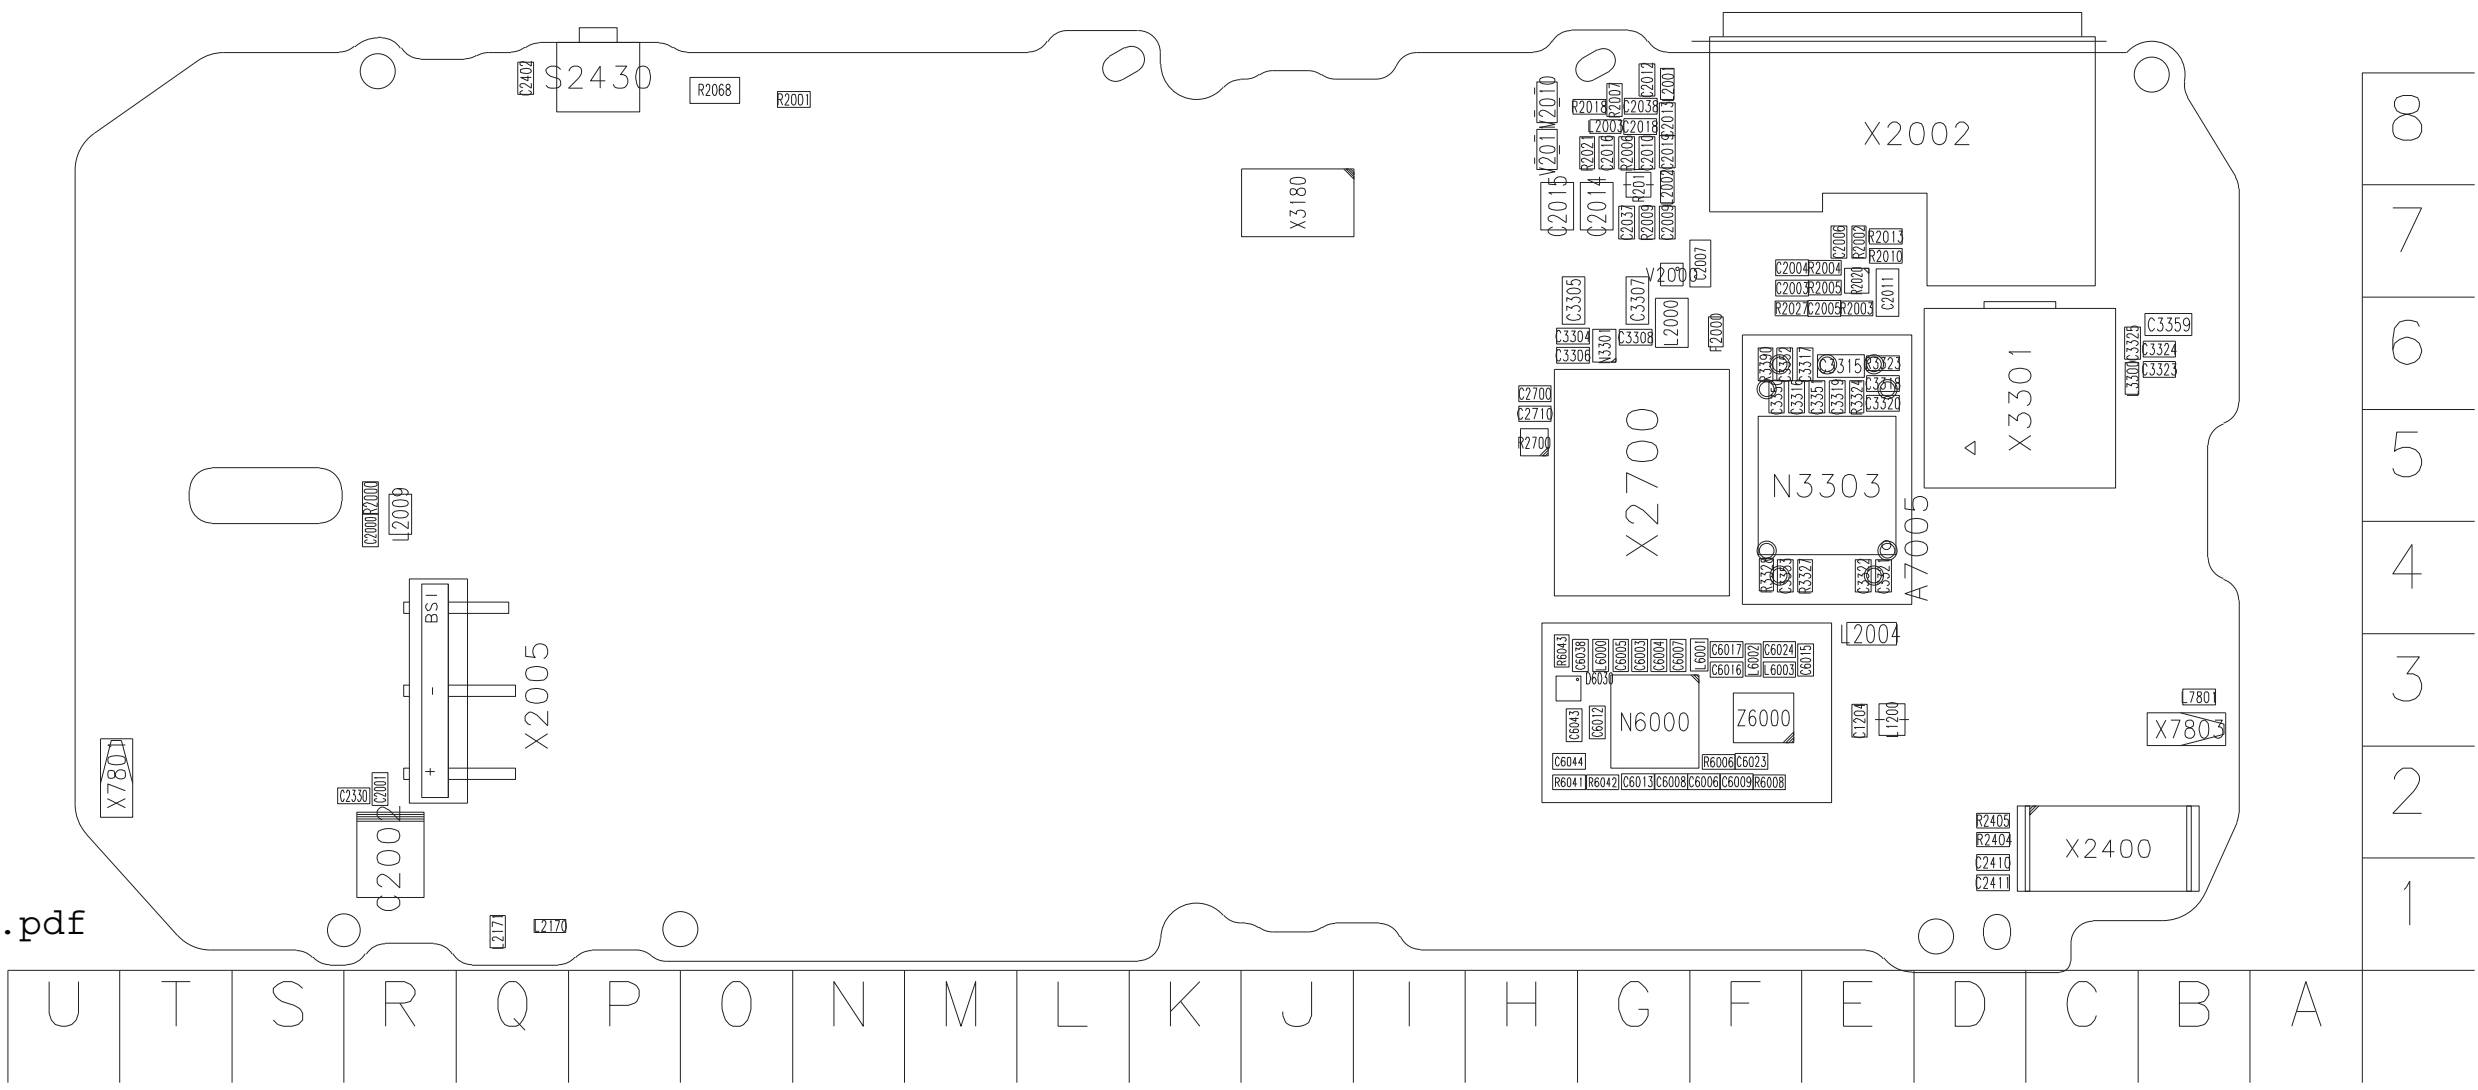

EMU: 3100 TO 3199

UPP: 2800 TO 2899

FM-RADIO: 6100 TO 6199

- RFALX(1-5)
- RFCLKGND
- LPRFCLK
- PUSL(1-5)

REFERENCE NUMBER ALLOCATION
 KEYUI: 2400 to 2599
 AUDIO: 2100 to 2199

2cw_50a_asmdrw_t.pdf

2cw_50a_asmdrw_b.pdf